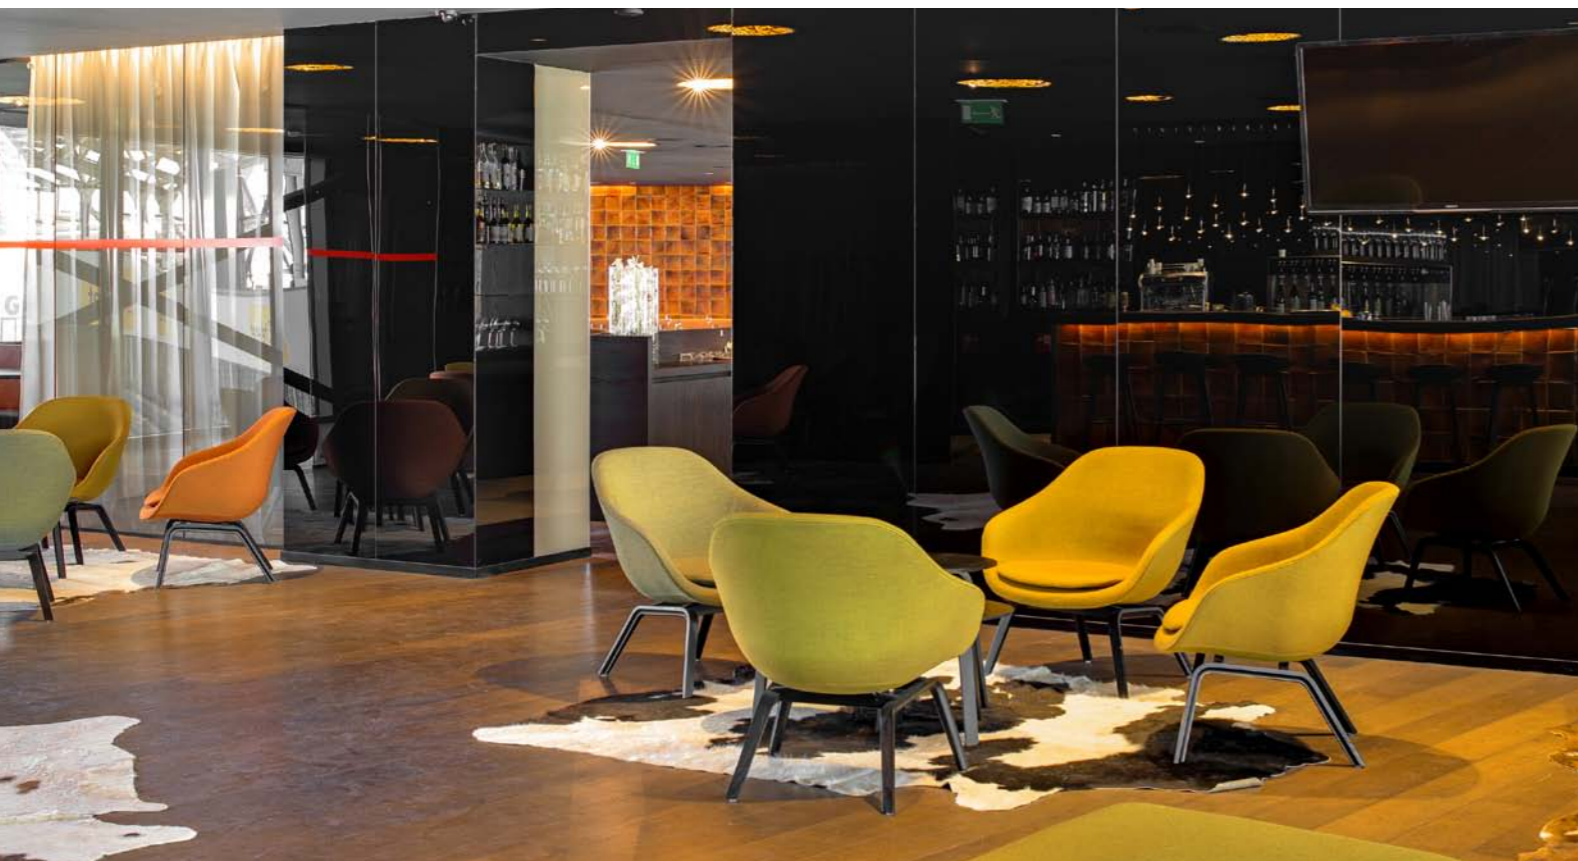

OBJEVTE SVĚT DEKORATIVNÍCH SKEL

glastetik 
Interiérová skla na míru
od zaměření po instalaci

GLASTETIK

interiérová
skla na míru
od zaměření
po instalaci

Jsme síť sklenářských firem, které se zabývají instalacemi designových skel (nejen) v interiéru po celé České republice.