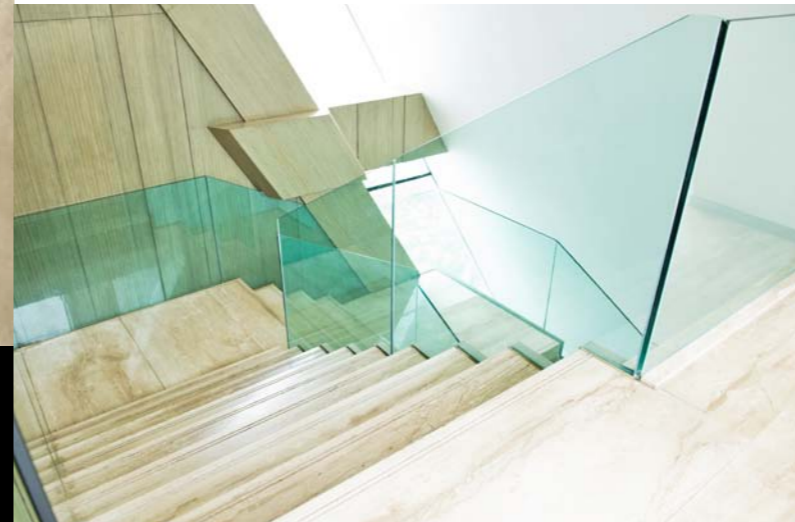

© AGC Glass Building - projekt: Philippe Samyn and Partners sprl, inženýrské práce: BEAI sa, foto: Marie-Francoise Plissart

MAGNETICKÉ POPISOVACÍ TABULE

Skleněné magnetické popisovací tabule i celé stěny jsou ideálním řešením v prostorách s velkým množstvím popisovacích a prezentačních ploch, jako jsou školy, kancelářské a konferenční prostory, restaurace, recepce a čekárny nebo například dětské pokoje. Zároveň jsou moderním designovým doplňkem vhodným do každého interiéru.

DVEŘE, STĚNY A PŘÍČKY

© Dveře Wave od Fratelli Longhi

Elegantní design s nádechem luxusu a dlouhá životnost, to jsou skleněné dveře, stěny a příčky, které spoluvytvářejí váš interiér. Navíc, pokud dáváte přednost světlu, snadné údržbě a zajímá vás bezpečnost, potom jsou celoskleněné dveře a stěny ideální volbou pro váš interiér. Jsou efektním designovým prvkem do každého domova, ale i do kanceláří a hotelů.