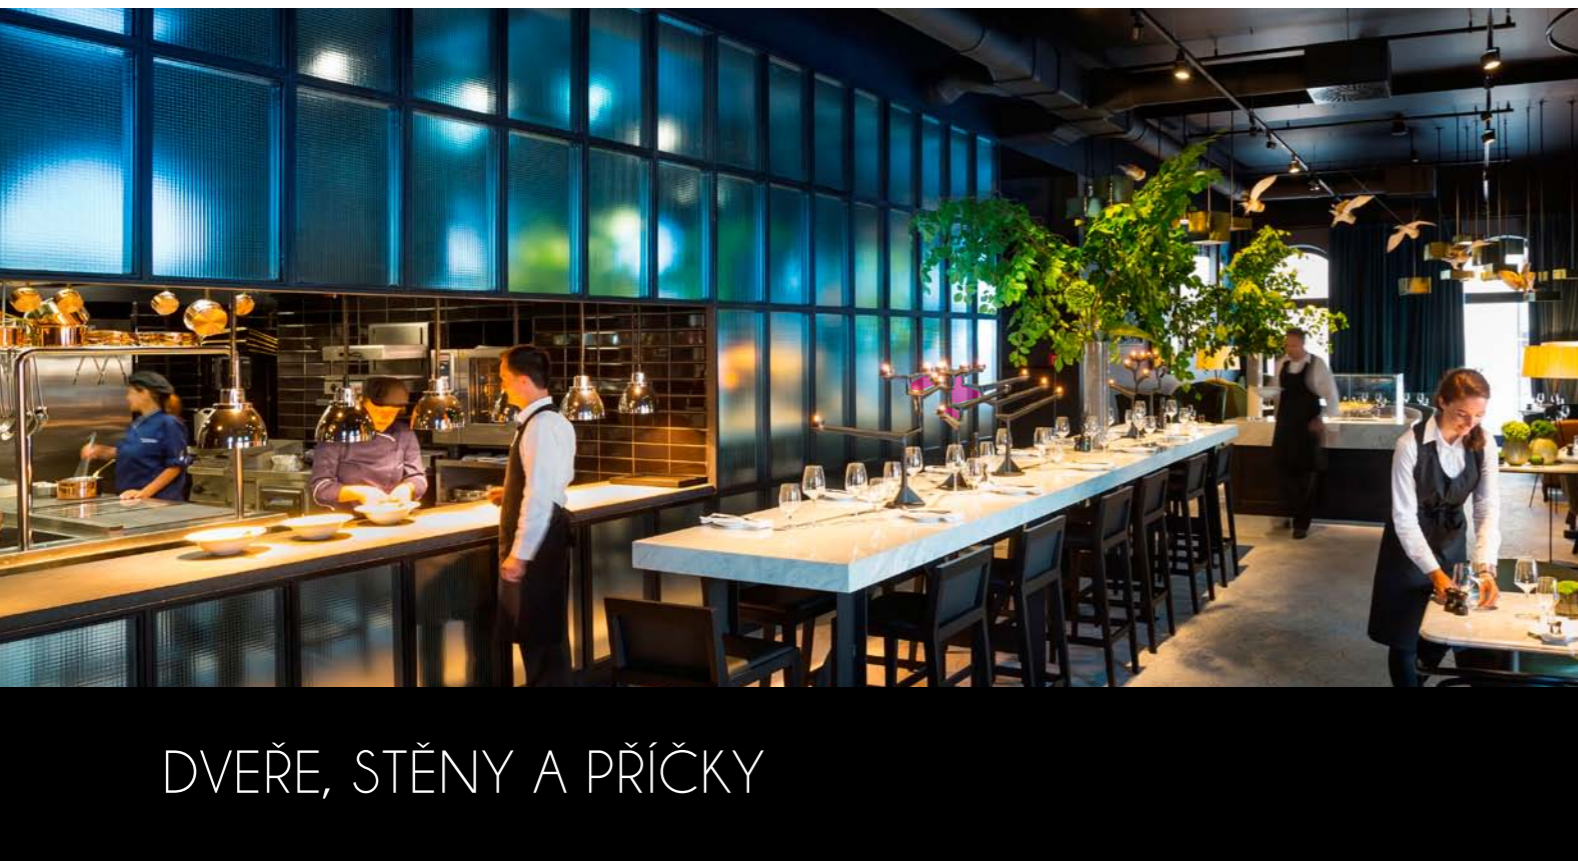

© AGC Glass Building - projekt: Philippe Samyn and Partners sprl, inženýrské práce: BEAI sa, foto: Marie-Francoise Plissart

MAGNETICKÉ POPISOVACÍ TABULE

Skleněné magnetické popisovací tabule i celé stěny jsou ideálním řešením v prostorách s velkým množstvím popisovacích a prezentačních ploch, jako jsou školy, kancelářské a konferenční prostory, restaurace, recepce a čekárny nebo například dětské pokoje. Zároveň jsou moderním designovým doplňkem vhodným do každého interiéru.