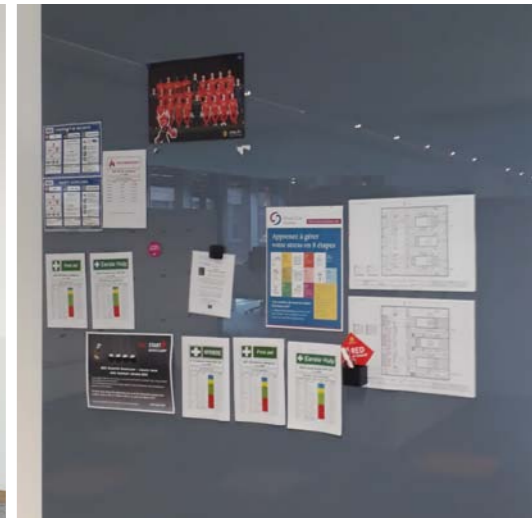

© AGC Glass Building - projekt: Philippe Samyn and Partners sprl, inženýrské práce: BEAI sa, foto: Marie-Francoise Plissart

MAGNETICKÉ POPISOVACÍ TABULE

Skleněné magnetické popisovací tabule i celé stěny jsou ideálním řešením v prostorách s velkým množstvím popisovacích a prezentačních ploch, jako jsou školy, kancelářské a konferenční prostory, restaurace, recepce a čekárny nebo například dětské pokoje. Zároveň jsou moderním designovým doplňkem vhodným do každého interiéru.