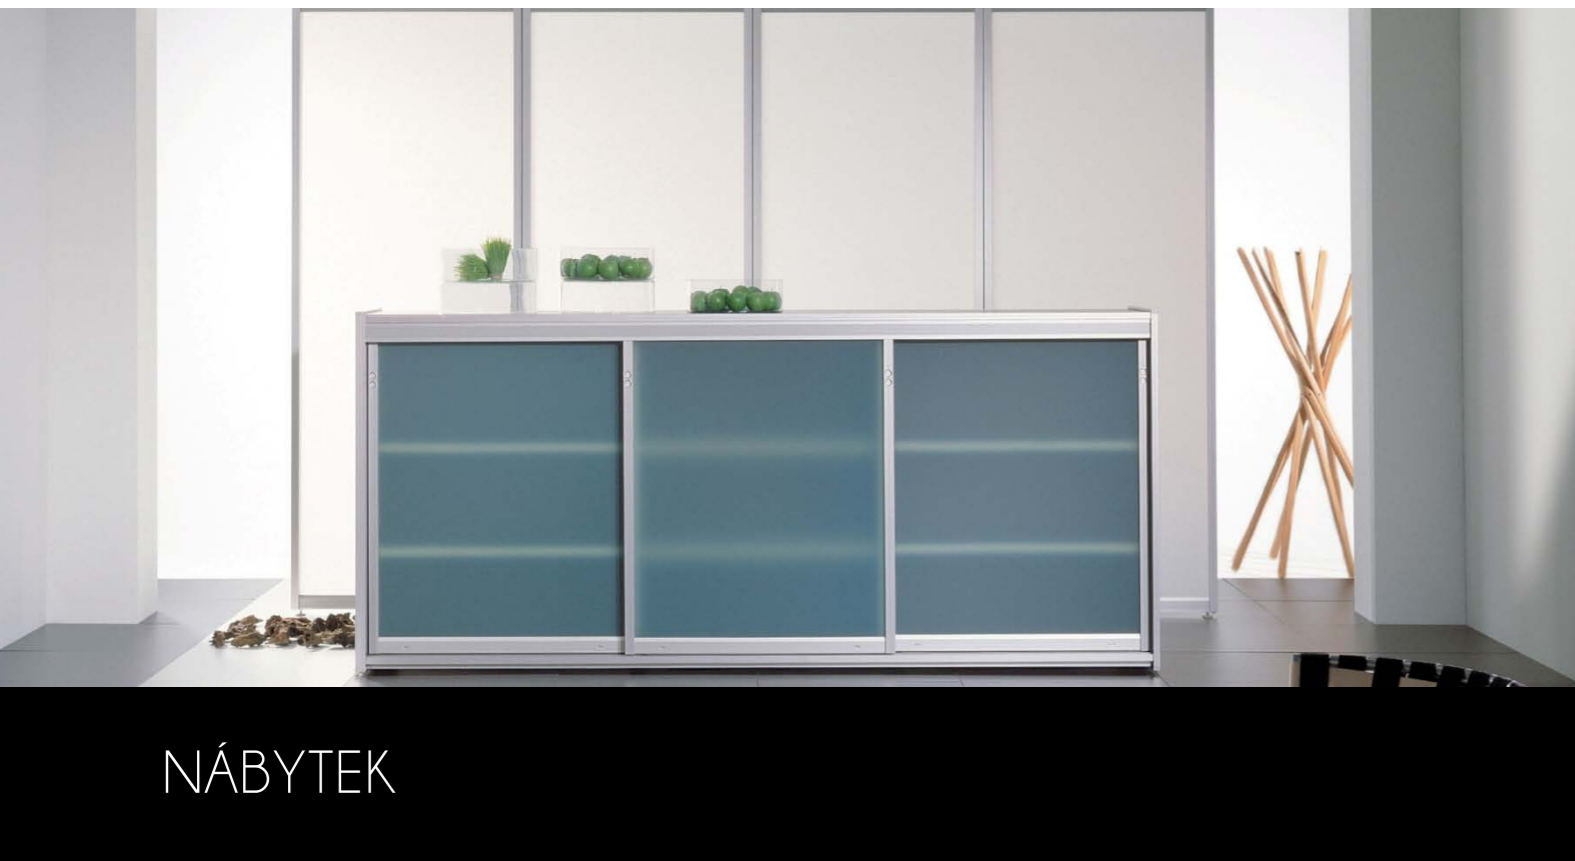

© AGC Glass Europe & Alu-Style Kft.

VESTAVĚNÉ SKŘÍNĚ

© Komandor

© Komandor

Vestavěné i volně stojící skříně vám pomohou vyřešit problém s nedostatkem úložného prostoru a v případě použití skla se stanou také designovým prvkem ve vašem interiéru. Jako dveřní výplň nabízíme neprůhledná lakovaná skla, průsvitná matovaná skla nebo tradiční či polopropustná zrcadla. Výběr typu skla, povrchové úpravy a odstínu je jen na vás.