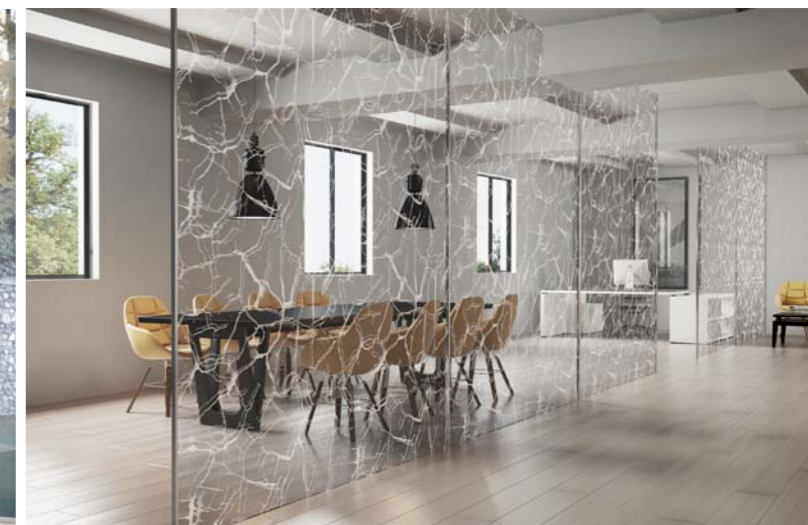

© AGC Glass Building - projekt: Philippe Samyn and Partners sprl, inženýrské práce: BEAI sa, foto: Marie-Francoise Plissart

MAGNETICKÉ POPISOVACÍ TABULE

Skleněné magnetické popisovací tabule i celé stěny jsou ideálním řešením v prostorách s velkým množstvím popisovacích a prezentačních ploch, jako jsou školy, kancelářské a konferenční prostory, restaurace, recepce a čekárny nebo například dětské pokoje. Zároveň jsou moderním designovým doplňkem vhodným do každého interiéru.

DVEŘE, STĚNY A PŘÍČKY

© Dveře Wave od Fratelli Longhi

Elegantní design s nádechem luxusu a dlouhá životnost, to jsou skleněné dveře, stěny a příčky, které spoluvytvářejí váš interiér. Navíc, pokud dáváte přednost světlu, snadné údržbě a zajímá vás bezpečnost, potom jsou celoskleněné dveře a stěny ideální volbou pro váš interiér. Jsou efektním designovým prvkem do každého domova, ale i do kanceláří a hotelů.